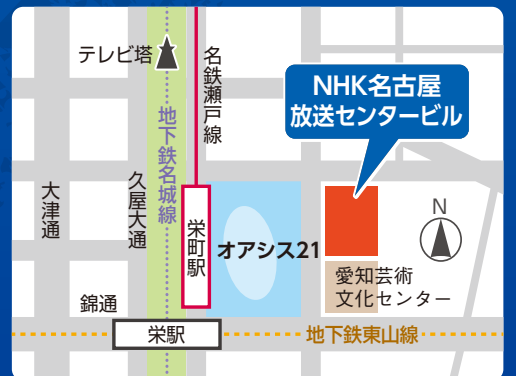

日時 2022年 **7月16日** 土 集合/午後5時30分
開演/午後6時 終演予定/午後9時

会場 **NHK 名古屋放送局** (愛知県名古屋市東区東桜1-13-3)

出演

小林親弘
声優/俳優
愛知県日進市出身

平島啓史
芸人
Jリーグウォッチャー

福西崇史
NHKサッカー解説者
元日本代表

司会/
高山哲哉
NHK名古屋放送局
アナウンサー

©小林有吾・小学館 / 「アオアシ」製作委員会

内容

- 第一部 監督・福田達也役 小林親弘さんと一緒に「アオアシ」生視聴
- 第二部 Jリーグ中継(名古屋 対 川崎) 生解説とともにグランパスを応援しよう

* ご自身でお持ちの応援グッズを持ち込み可能です。
* 食事・アルコール飲料の持ち込みは断断いたします。アルコールを摂取した状態でのご来場もお控えください。

参加をご希望の方は、次の要領でお申し込みください。

参加無料。以下のNHKサイトの専用申し込みフォームからお申し込みください。

PC・スマホサイト <https://www.nhk.or.jp/nagoya/>

【締め切り】6月27日(月) 午後11時59分

放送

「Jリーグ2022『名古屋グランパス』対『川崎フロンターレ』」
7月16日(土)午後7時~9時(予定)<BS1>の中でイベントの様子を紹介する予定です。

アクセス

地下鉄東山線・名城線「栄」駅、
または名鉄瀬戸線「栄町」駅下車 徒歩5分

主催: **NHK 名古屋放送局** 問い合わせ: NHKエンタープライズ中部 電話052-952-7381(平日/午前10時~午後6時)