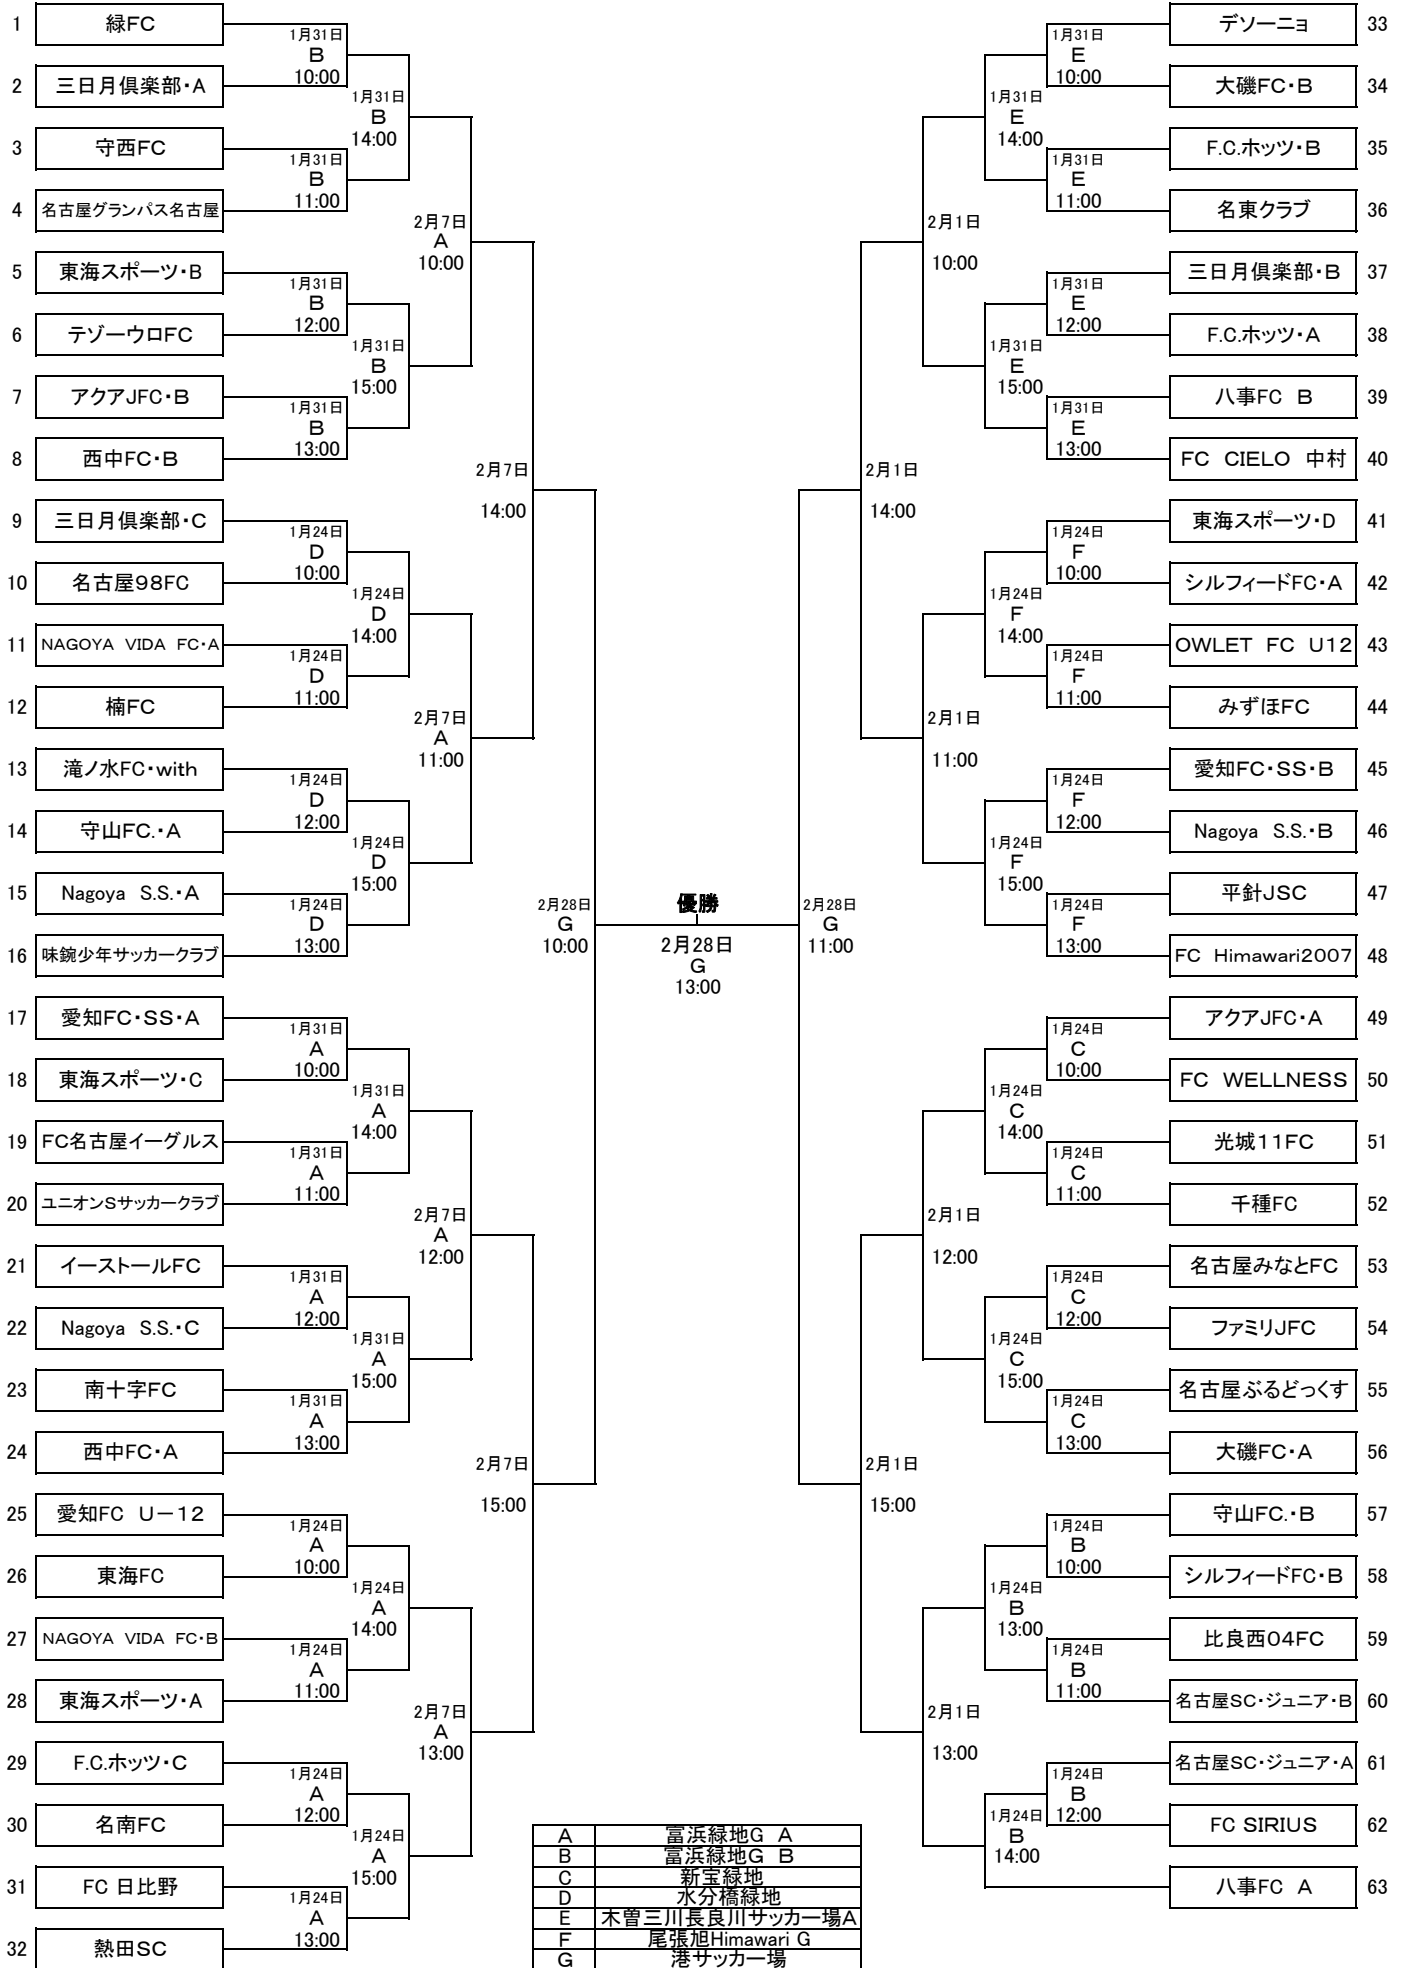

第36回名古屋少年サッカー新人大会

- 1 緑FC (1月31日 B 10:00)
- 2 三日月倶楽部・A (1月31日 B 14:00)
- 3 守西FC (1月31日 B 11:00)
- 4 名古屋グランパス名古屋 (1月31日 B 12:00)
- 5 東海スポーツ・B (1月31日 B 13:00)
- 6 テゾーウロFC (1月31日 B 15:00)
- 7 アクアJFC・B (1月31日 B 10:00)
- 8 西中FC・B (1月31日 B 11:00)
- 9 三日月倶楽部・C (1月24日 D 10:00)
- 10 名古屋98FC (1月24日 D 14:00)
- 11 NAGOYA VIDA FC・A (1月24日 D 11:00)
- 12 楠FC (1月24日 D 12:00)
- 13 滝ノ水FC・with (1月24日 D 15:00)
- 14 守山FC・A (1月24日 D 10:00)
- 15 Nagoya S.S.・A (1月24日 D 11:00)
- 16 味鏡少年サッカークラブ (1月24日 D 12:00)
- 17 愛知FC・SS・A (1月31日 A 10:00)
- 18 東海スポーツ・C (1月31日 A 14:00)
- 19 FC名古屋イーグルス (1月31日 A 11:00)
- 20 ユニオンSサッカークラブ (1月31日 A 12:00)
- 21 イーストールFC (1月31日 A 15:00)
- 22 Nagoya S.S.・C (1月31日 A 10:00)
- 23 南十字FC (1月31日 A 11:00)
- 24 西中FC・A (1月31日 A 12:00)
- 25 愛知FC U-12 (1月24日 A 10:00)
- 26 東海FC (1月24日 A 14:00)
- 27 NAGOYA VIDA FC・B (1月24日 A 11:00)
- 28 東海スポーツ・A (1月24日 A 12:00)
- 29 F.C.ホッツ・C (1月24日 A 15:00)
- 30 名南FC (1月24日 A 10:00)
- 31 FC 日比野 (1月24日 A 11:00)
- 32 熱田SC (1月24日 A 12:00)

- 33 デソーニョ (1月31日 E 10:00)
- 34 大磯FC・B (1月31日 E 14:00)
- 35 F.C.ホッツ・B (1月31日 E 11:00)
- 36 名東クラブ (1月31日 E 12:00)
- 37 三日月倶楽部・B (1月31日 E 13:00)
- 38 F.C.ホッツ・A (1月31日 E 10:00)
- 39 八事FC B (1月31日 E 11:00)
- 40 FC CIELO 中村 (1月31日 E 12:00)
- 41 東海スポーツ・D (1月24日 F 10:00)
- 42 シルフィードFC・A (1月24日 F 14:00)
- 43 OWLET FC U12 (1月24日 F 11:00)
- 44 みずほFC (1月24日 F 12:00)
- 45 愛知FC・SS・B (1月24日 F 15:00)
- 46 Nagoya S.S.・B (1月24日 F 10:00)
- 47 平針JSC (1月24日 F 11:00)
- 48 FC Himawari2007 (1月24日 F 12:00)
- 49 アクアJFC・A (1月24日 C 10:00)
- 50 FC WELLNESS (1月24日 C 14:00)
- 51 光城11FC (1月24日 C 11:00)
- 52 千種FC (1月24日 C 12:00)
- 53 名古屋みなとFC (1月24日 C 15:00)
- 54 ファミリJFC (1月24日 C 10:00)
- 55 名古屋ぶるどっくす (1月24日 C 11:00)
- 56 大磯FC・A (1月24日 B 10:00)
- 57 守山FC・B (1月24日 B 13:00)
- 58 シルフィードFC・B (1月24日 B 11:00)
- 59 比良西04FC (1月24日 B 12:00)
- 60 名古屋SC・ジュニア・B (1月24日 B 15:00)
- 61 名古屋SC・ジュニア・A (1月24日 B 10:00)
- 62 FC SIRIUS (1月24日 B 11:00)
- 63 八事FC A (1月24日 B 12:00)