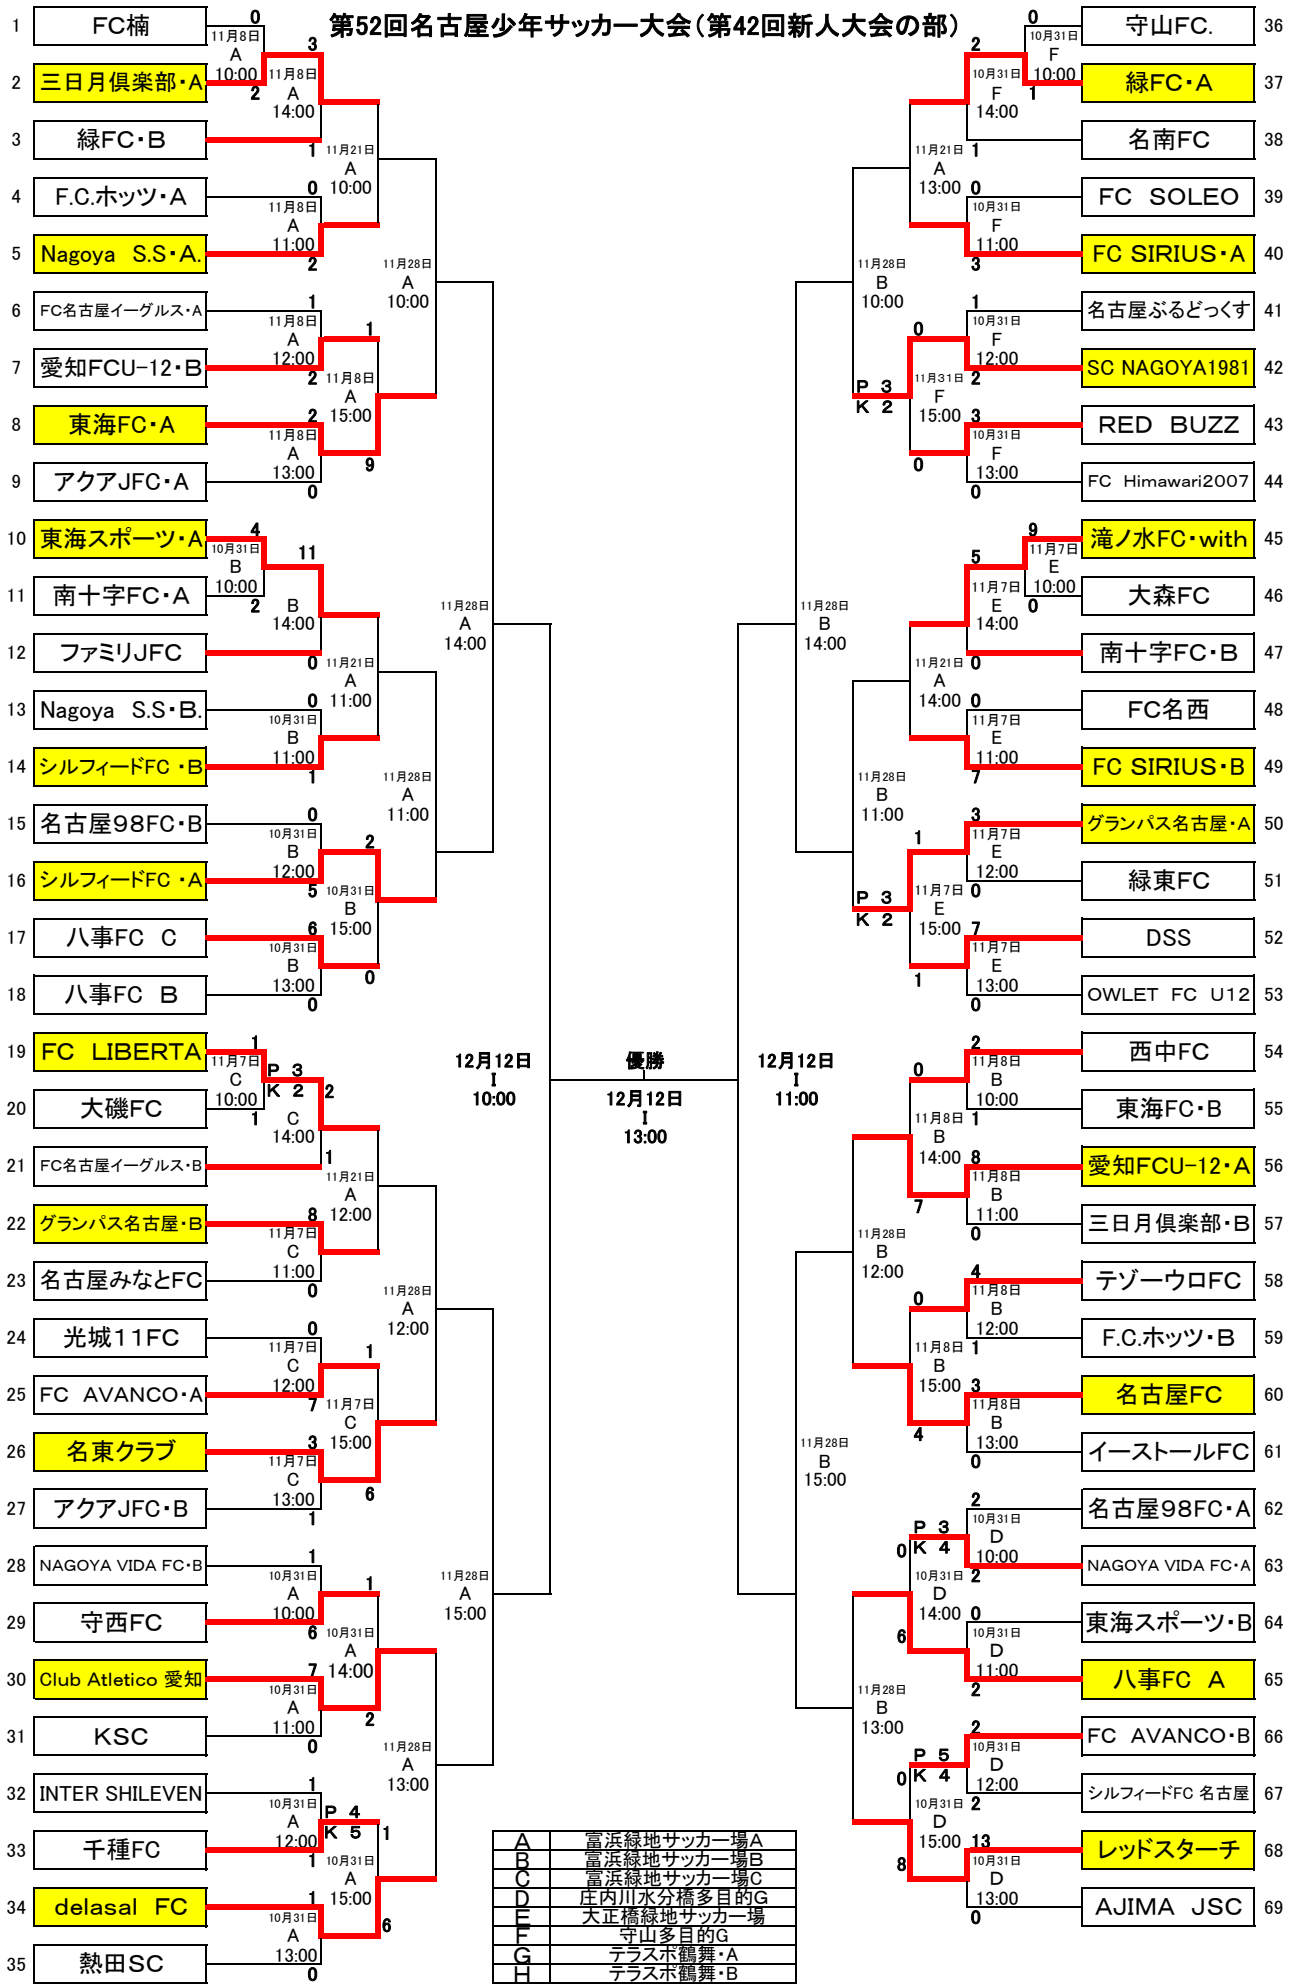

第52回名古屋少年サッカー大会(第42回新人大会の部)

A	富浜緑地サッカー場A
B	富浜緑地サッカー場B
C	富浜緑地サッカー場C
D	庄内川水分橋多目的G
E	大正橋緑地サッカー場
F	守山多目的G
G	テラスホ鶴舞・A
H	テラスホ鶴舞・B
I	港サッカー場