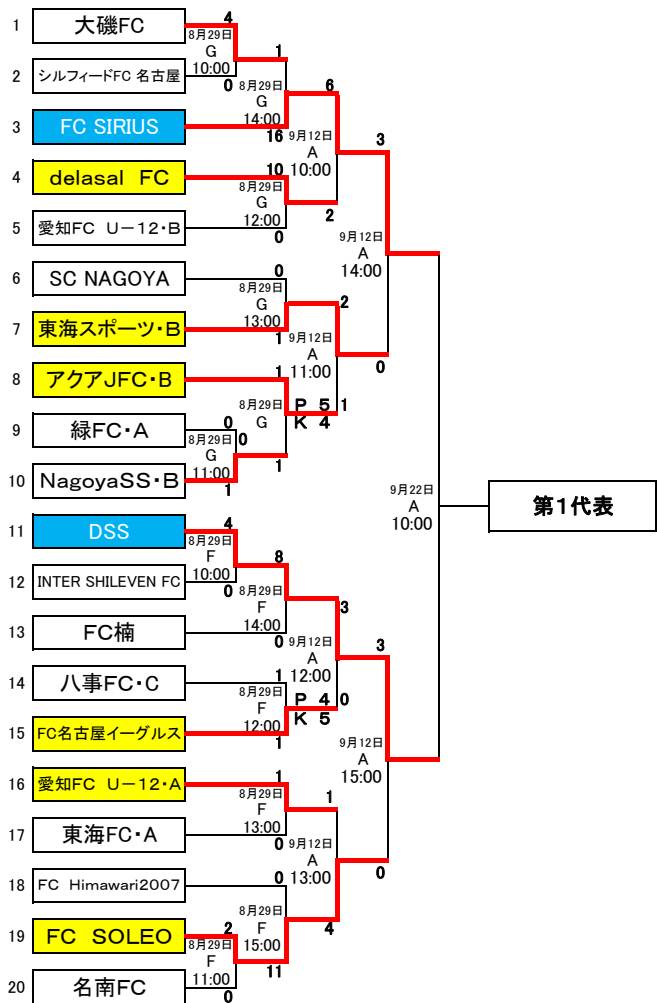

# JA全農杯全国小学生選抜サッカー大会 名古屋大会

第2試合のチーム会場準備
第3試合のチーム第1試合の審判
会場担当チーム
シードチーム

コート	会場コート
A	富浜緑地サッカー場 A
B	富浜緑地サッカー場 B
C	富浜緑地サッカー場 C
D	庄内川水分橋サッカー場
E	大正橋緑地サッカー場
F	守山多目的グラウンド
G	口論義サッカー場 A
H	口論義サッカー場 B