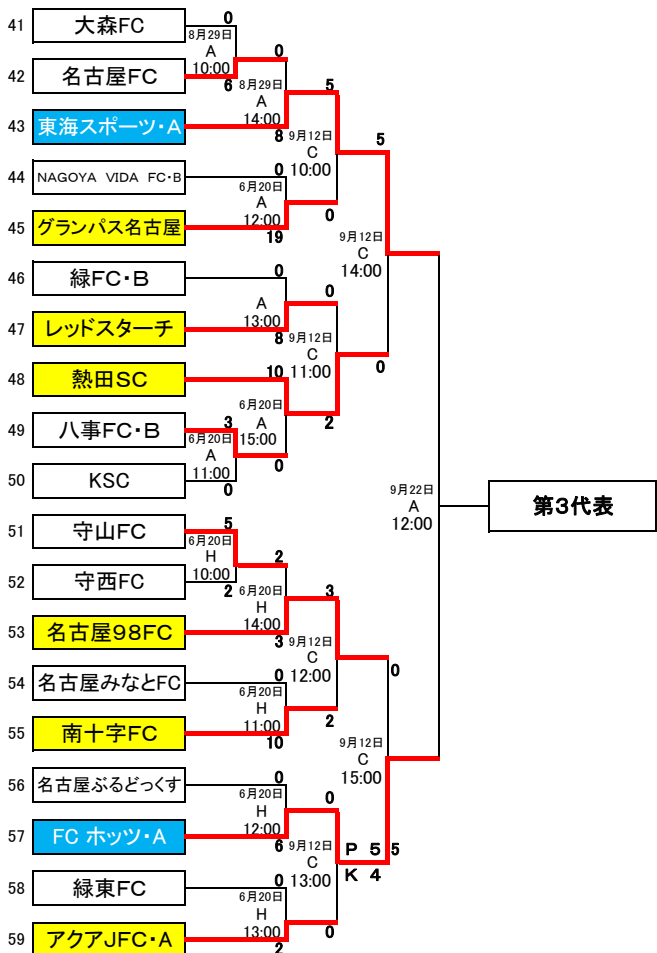

# JA全農杯全国小学生選抜サッカー大会 名古屋大会

第2試合のチーム会場準備
第3試合のチーム第1試合の審判
会場担当チーム
シードチーム

コート	会場コート
A	富浜緑地サッカー場 A
B	富浜緑地サッカー場 B
C	富浜緑地サッカー場 C
D	庄内川水分橋サッカー場
E	大正橋緑地サッカー場
F	守山多目的グラウンド
G	口論義サッカー場 A
H	口論義サッカー場 B