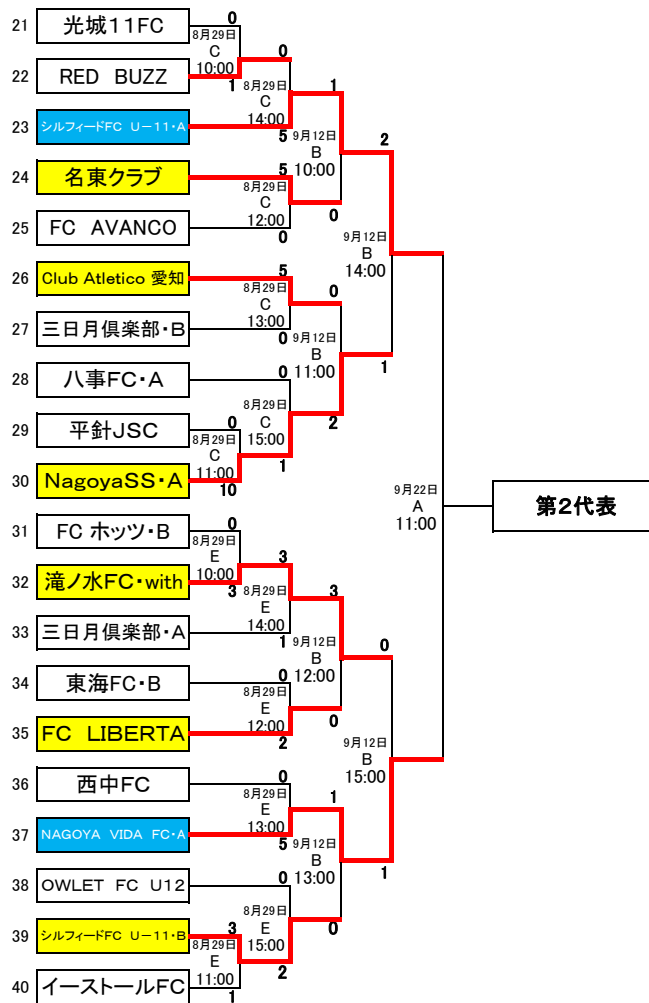

# JA全農杯全国小学生選抜サッカー大会 名古屋大会

第2試合のチーム会場準備
第3試合のチーム第1試合の審判
会場担当チーム
シードチーム

コート	会場コート
A	富浜緑地サッカー場 A
B	富浜緑地サッカー場 B
C	富浜緑地サッカー場 C
D	庄内川水分橋サッカー場
E	大正橋緑地サッカー場
F	守山多目的グラウンド
G	口論義サッカー場 A
H	口論義サッカー場 B