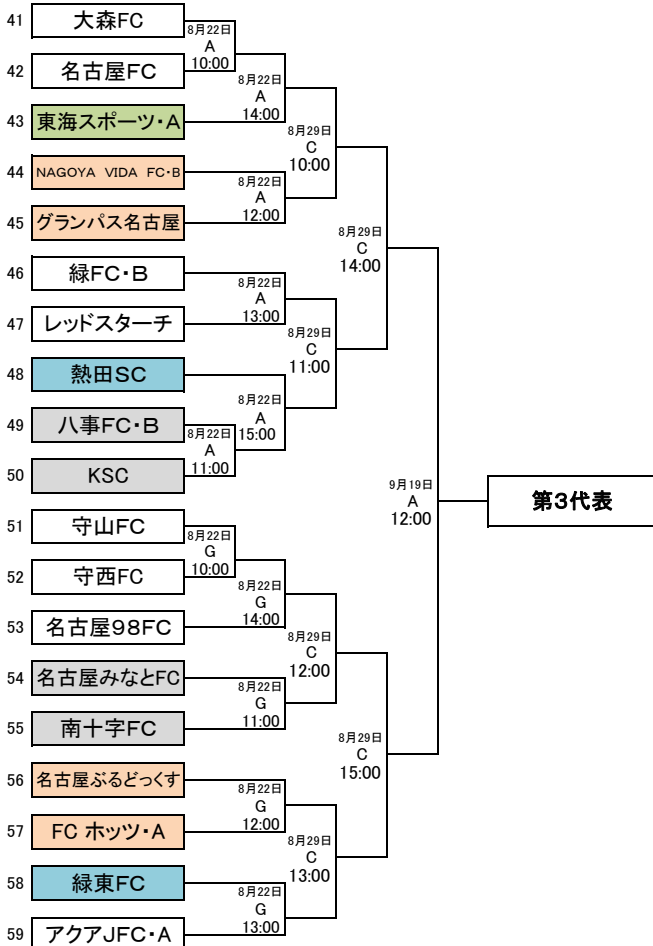

JA全農杯全国小学生選抜サッカー大会 名古屋大会

第2試合のチーム会場準備
第3試合のチーム第1試合の審判
会場担当チーム
シードチーム

※ 学校行事により日程変更有

※ 天候により日程変更有

コート	会場コート
A	富浜緑地サッカー場 A
B	富浜緑地サッカー場 B
C	富浜緑地サッカー場 C
D	庄内川水分橋サッカー場
E	大正橋緑地サッカー場
F	守山多目的グラウンド
G	刈谷グリーングラウンド A
H	刈谷グリーングラウンド B