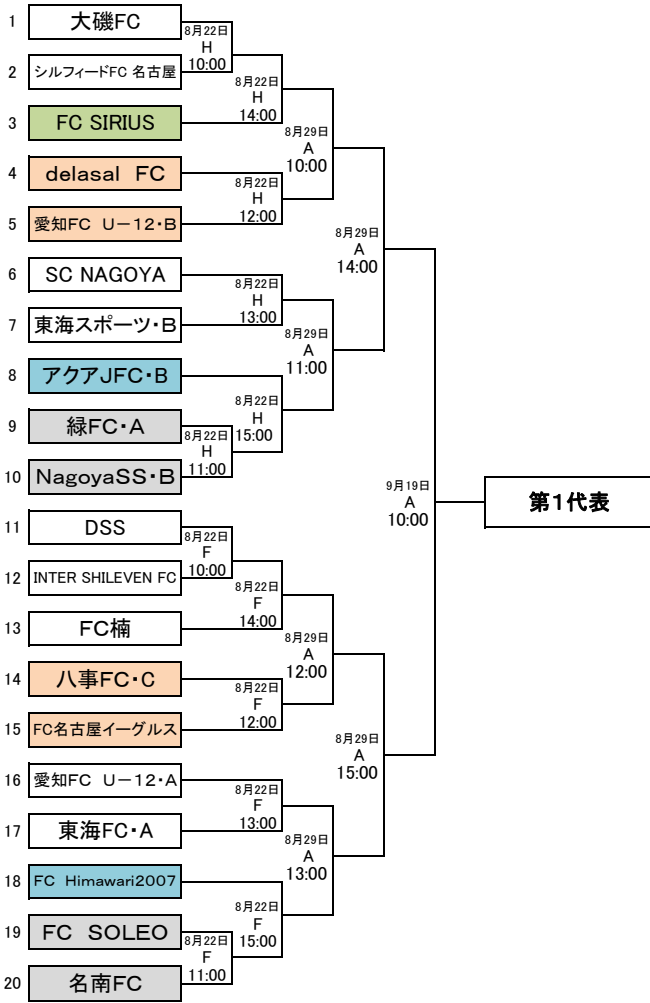

JA全農杯全国小学生選抜サッカー大会 名古屋大会

第2試合のチーム会場準備
第3試合のチーム第1試合の審判
会場担当チーム
シードチーム

※ 学校行事により日程変更有

※ 天候により日程変更有

コート	会場コート
A	富浜緑地サッカー場 A
B	富浜緑地サッカー場 B
C	富浜緑地サッカー場 C
D	庄内川水分橋サッカー場
E	大正橋緑地サッカー場
F	守山多目的グラウンド
G	刈谷グリーングラウンド A
H	刈谷グリーングラウンド B