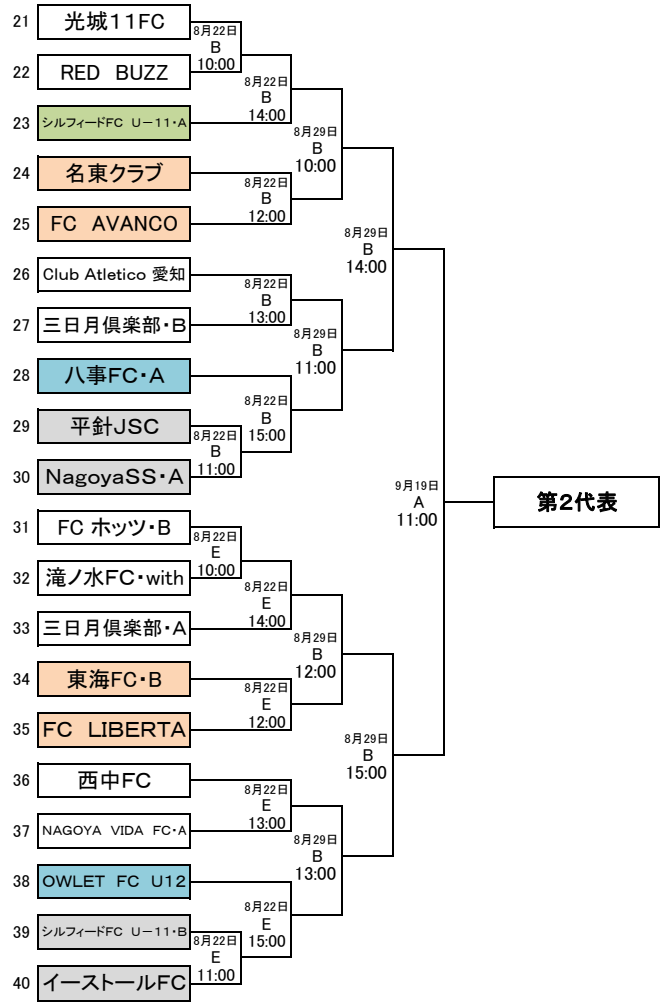

JA全農杯全国小学生選抜サッカー大会 名古屋大会

第2試合のチーム会場準備
第3試合のチーム第1試合の審判
会場担当チーム
シードチーム

※ 学校行事により日程変更有

※ 天候により日程変更有

コート	会場コート
A	富浜緑地サッカー場 A
B	富浜緑地サッカー場 B
C	富浜緑地サッカー場 C
D	庄内川水分橋サッカー場
E	大正橋緑地サッカー場
F	守山多目的グラウンド
G	刈谷グリーングラウンド A
H	刈谷グリーングラウンド B