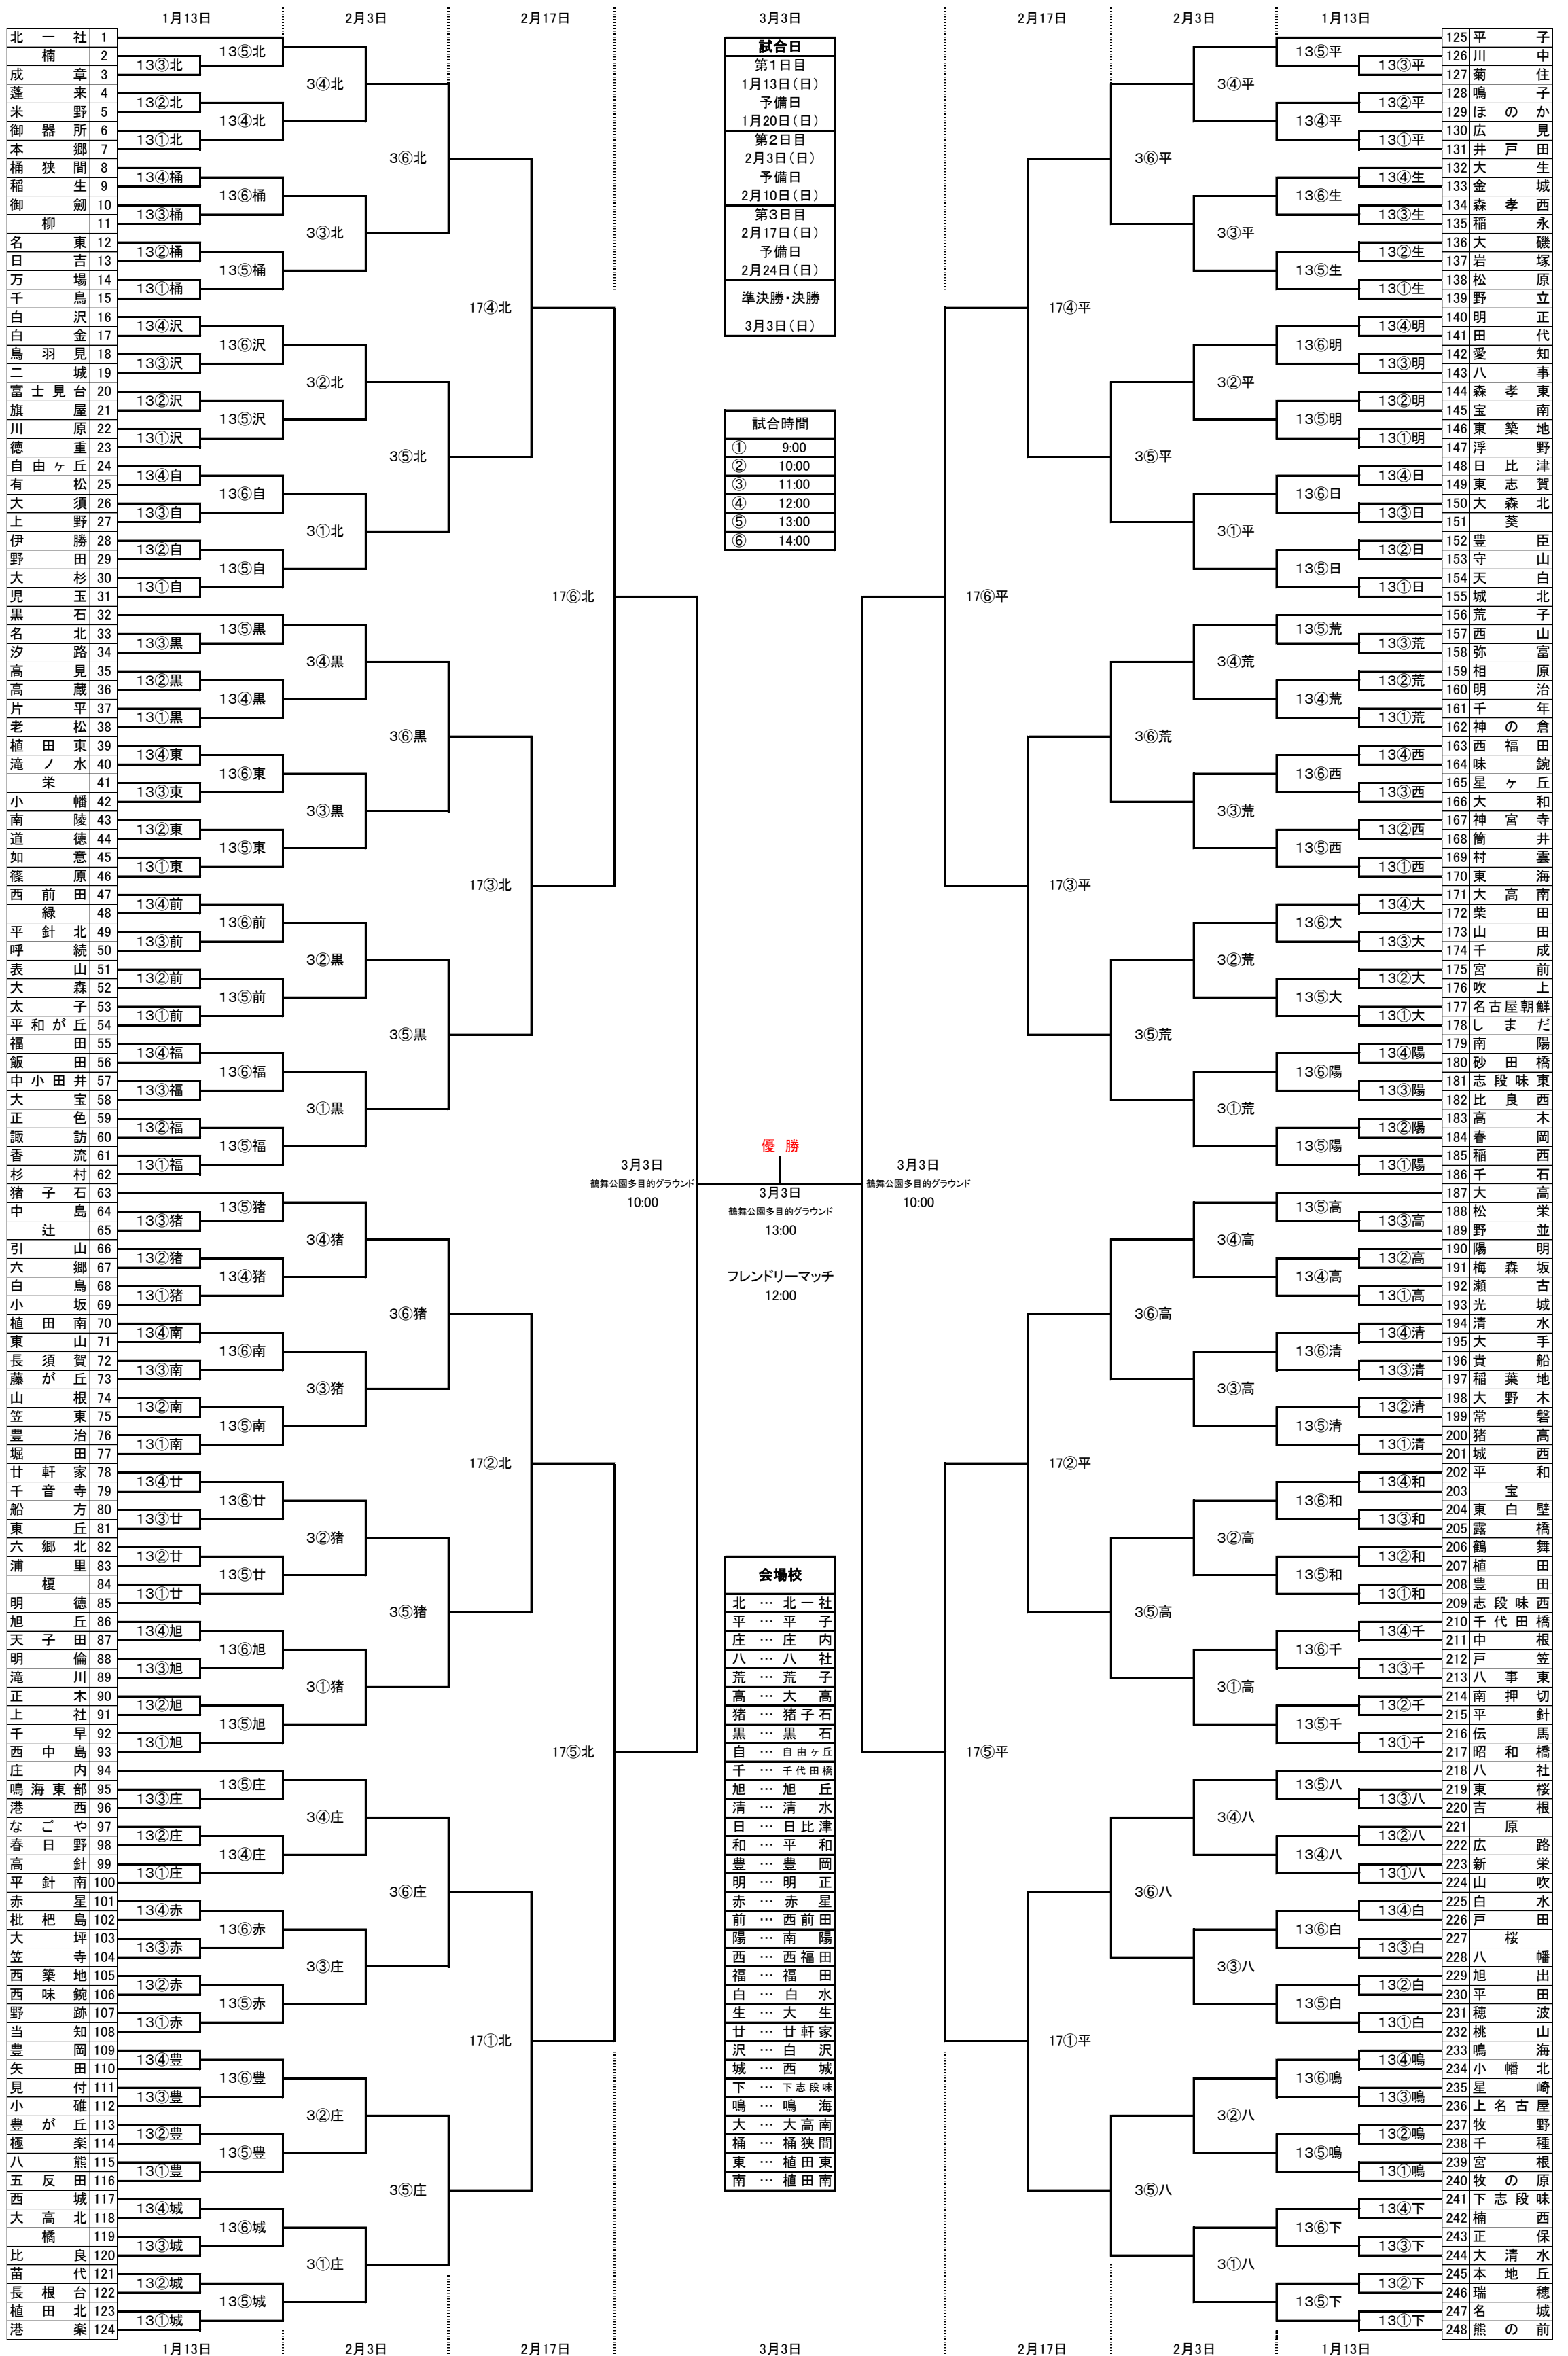

第40回名古屋少年サッカー新人大会(小学校の部)組合せ

平成30年12月18日

**試合日**

第1日目  
1月13日(日)  
予備日  
1月20日(日)

第2日目  
2月3日(日)  
予備日  
2月10日(日)

第3日目  
2月17日(日)  
予備日  
2月24日(日)

準決勝・決勝  
3月3日(日)

**試合時間**

① 9:00  
② 10:00  
③ 11:00  
④ 12:00  
⑤ 13:00  
⑥ 14:00

優勝

3月3日  
鶴舞公園多目的グラウンド  
10:00

3月3日  
鶴舞公園多目的グラウンド  
13:00

フレンドリーマッチ  
12:00

3月3日  
鶴舞公園多目的グラウンド  
10:00

**会場校**

北 … 北一社  
平 … 平子  
庄 … 庄内  
八 … 八社  
荒 … 荒子  
高 … 大高  
猪 … 猪子石  
黒 … 黒石  
自 … 自由ヶ丘  
千 … 千代田橋  
旭 … 旭丘  
清 … 清水  
日 … 日比津  
和 … 平和  
豊 … 豊岡  
明 … 明正  
赤 … 赤星  
前 … 西前田  
陽 … 南陽  
西 … 西福田  
福 … 福田  
白 … 白水  
生 … 大生  
甘 … 甘軒家  
沢 … 白沢  
城 … 西城  
下 … 下志段味  
鳴 … 鳴海  
大 … 大高南  
桶 … 桶狭間  
東 … 桶田東  
南 … 桶田南