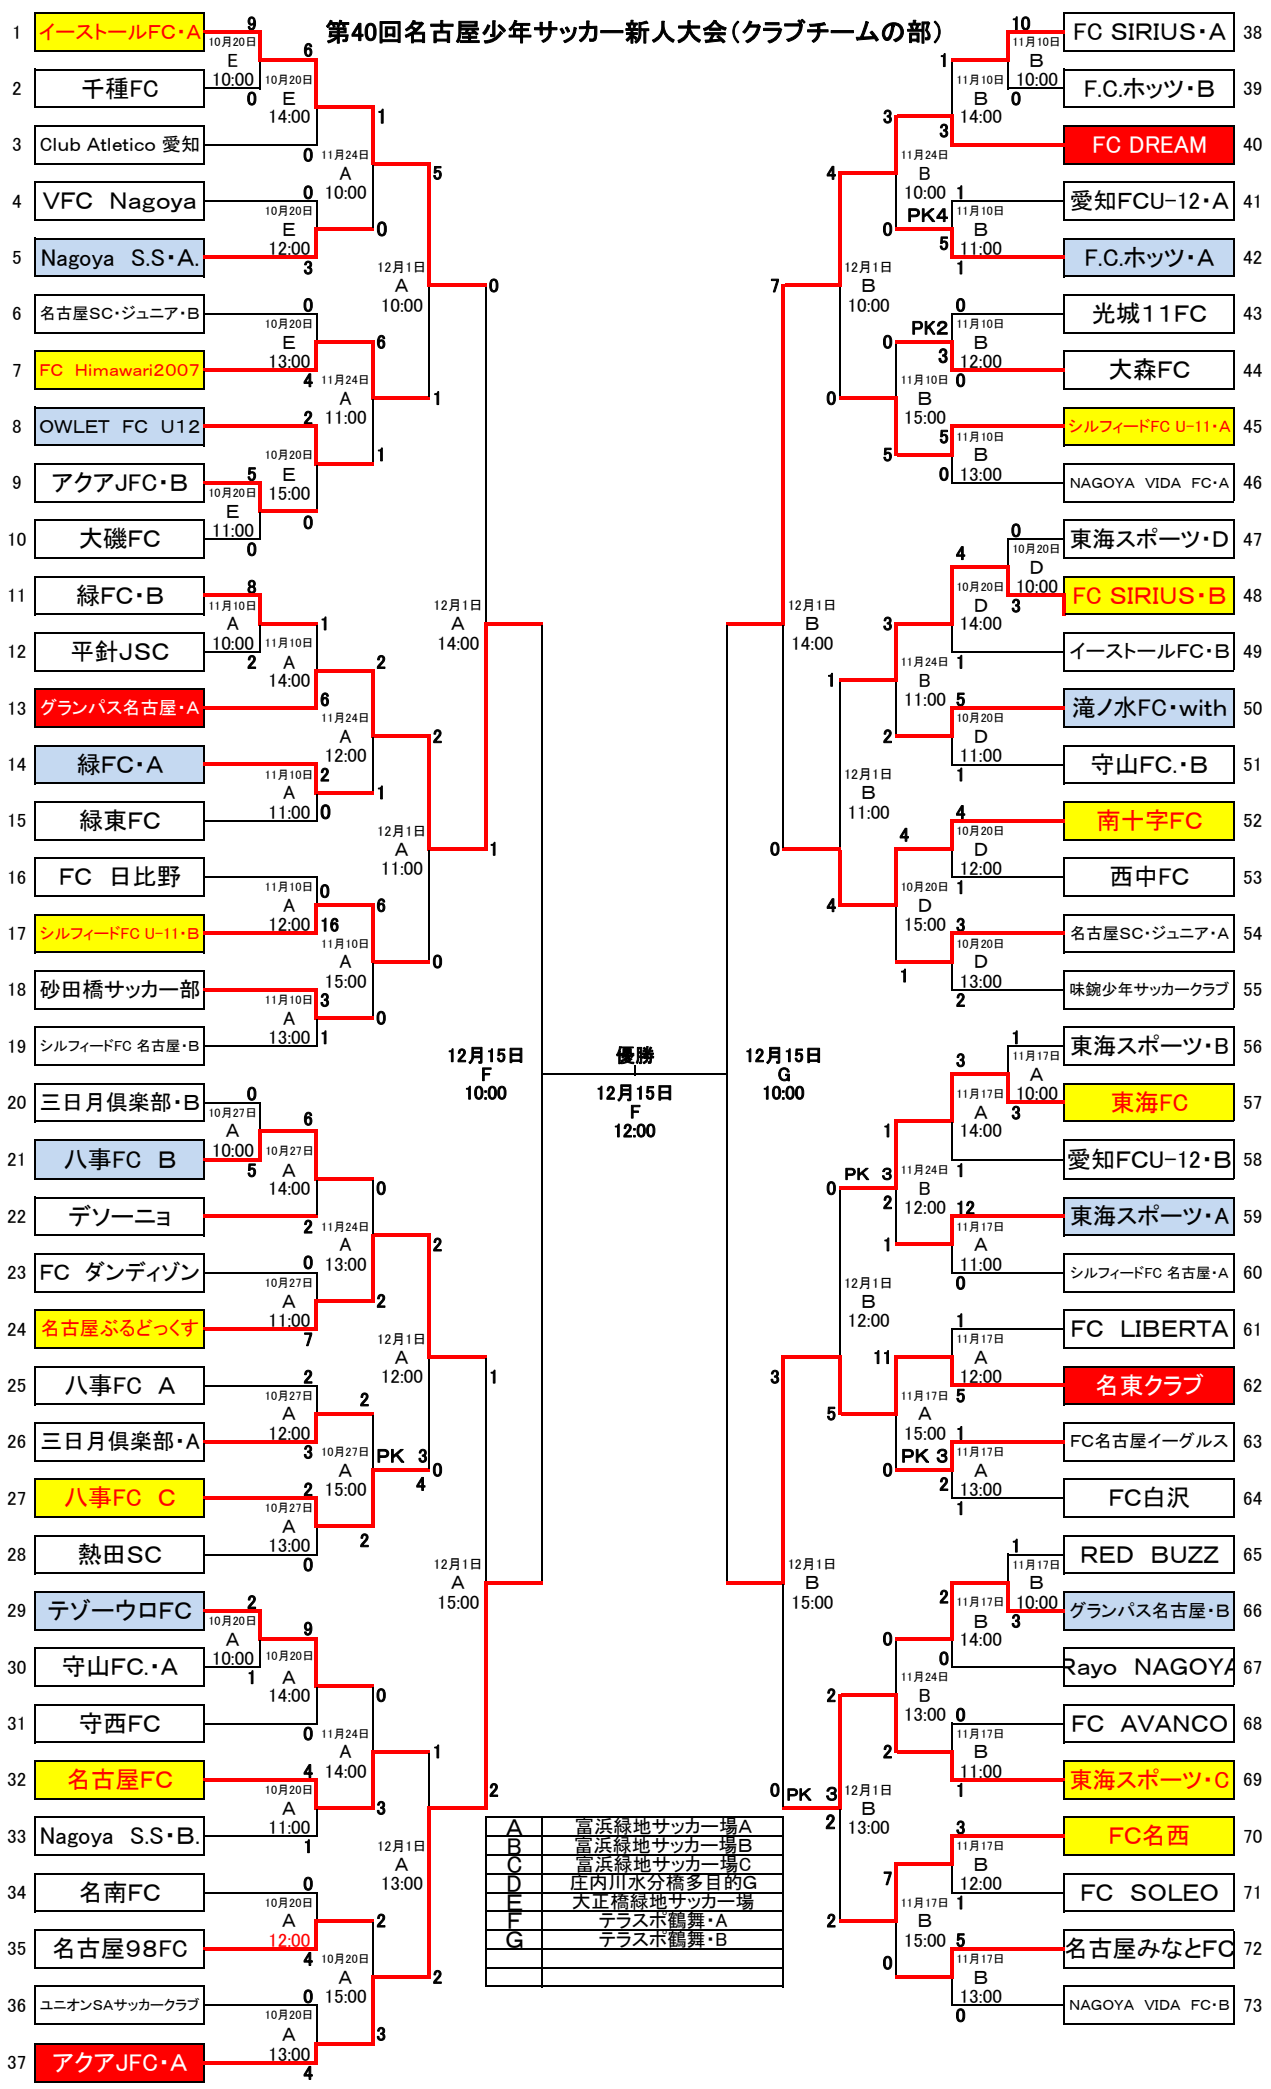

第40回名古屋少年サッカー新人大会(クラブチームの部)

A	富浜緑地サッカー場A
B	富浜緑地サッカー場B
C	富浜緑地サッカー場C
D	庄内川水分橋多目的G
E	大正橋緑地サッカー場
F	テラスホ鶴舞・A
G	テラスホ鶴舞・B